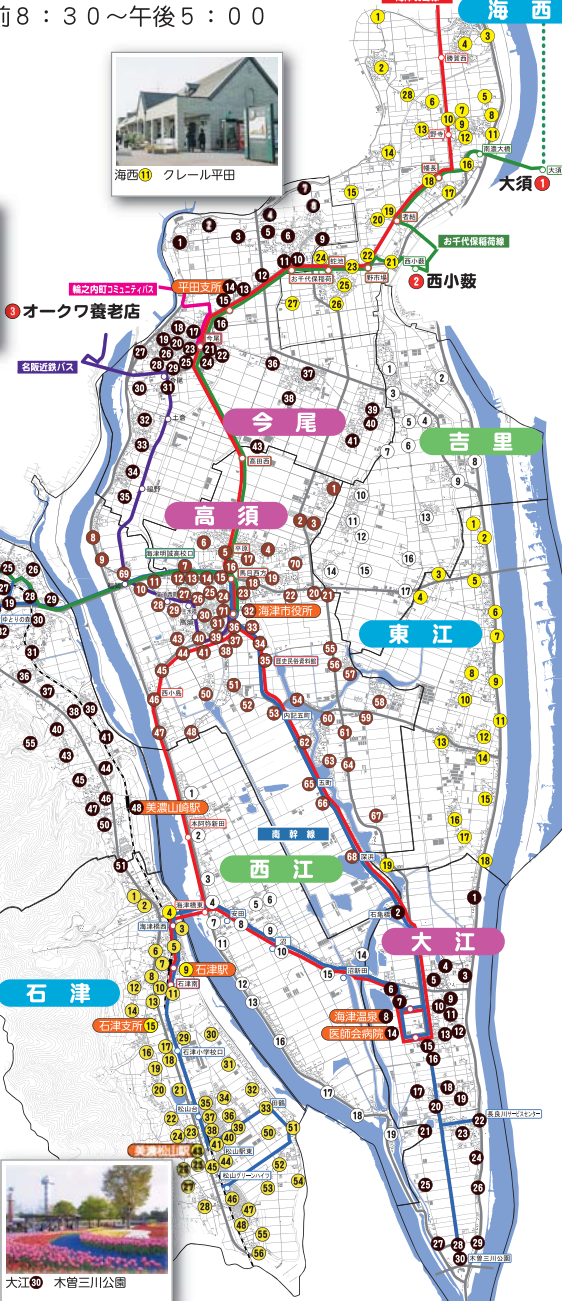

吉里	接続
1 松木多目的集会所	
2 瀬古集会所	
3 松木下 (防火水櫃前)	
4 神野多目的集会所	
5 吉里郵便局	
6 JAにしみの吉里支店	
7 塚方	
8 成戸多目的集会所	
9 福一集会所	
10 鹿野上 (防火水櫃前)	
11 鹿野中 (消防庫前)	
12 鹿野集会所	
13 田中多目的集会所	
14 鹿野下	
15 松野	
16 鹿野一色	
17 鹿野一色南	

東江	接続
1 秋江	
2 秋江多目的集会所	
3 豊賀集会所	
4 豊賀集会所	
5 豊賀 (防火水櫃前)	
6 大和田	
7 伏見稲荷社	
8 朝ヶ江集会所	
9 東江小学校前	
10 朝ヶ江南	
11 JAにしみの東江支店	
12 長瀬集会所	
13 立野	
14 東江郵便局	
15 日高多目的集会所	
16 長久保集会所	
17 鹿野一色南	
18 日高水防倉庫	
19 飛立野	

海西	接続
1 西郷集会所	
2 須賀集会所	
3 農村婦人の家	
4 須賀	
5 野寺 (防火水櫃前)	
6 野寺排水機場前	
7 JAにしみの野寺支店	
8 野寺集会所	
9 海西郵便局	
10 大垣共立銀行野寺代理店	
11 フレー平田	
12 海西公民館	
13 海西小学校北	
14 海西	
15 長久保集会所	
16 長久保南	
17 長久保集会所	
18 日高水防倉庫	
19 飛立野	
20 老荘集会所	
21 野井集会所	
22 野井市場	
23 蛇池集会所	
24 蛇池北	
25 佐久間医院	
26 蛇池南	
27 平田中学校	
28 須賀東	

西江	接続
1 梶屋地蔵前	
2 本阿弥新田多目的集会所	
3 安田新田集会所	
4 海津安田簡易郵便局	
5 沼新田北	
6 JAにしみの西江支店	
7 安田多目的集会所	
8 沼新田西	
9 沼新田東	
10 沼新田多目的集会所	
11 西田小学校	
12 安田	
13 北野神社	
14 江草	
15 沼新田	
16 精利新田集会所	
17 下池公園	
18 下池公園	
19 七石門新田	
20 万寿新田集会所	

今尾	接続
1 四ヶ谷	
2 弘前川集会所	
3 弘前川	
4 須賀集会所	
5 須賀南	
6 大原集会所	
7 平田公園	
8 徳田公民館	
9 三郷東	
10 お千代保稲荷	海
11 スワキ歯科医院	
12 かわい整形外科	海
13 ホワイトオタリ歯科医院	海
14 平田支所	海
15 JAにしみの平田支店	海
16 福田クリニック	海
17 大垣西濃信用金庫今尾支店	海
18 上本団地	海
19 大垣共立銀行今尾代理店	海
20 今尾眼科医院	海
21 今尾	海
22 平田郵便局	海
23 辻中眼科	海
24 ヨシツヤ海津平田店	海
25 吉田歯科	海
26 今尾中央集会所	海
27 船瀬北	海
28 寺町集会所	海
29 今尾名阪近鉄バス停	海
30 角山集会所	海
31 今尾南	海
32 土倉集会所	海
33 飯野 (白山橋)	海
34 飯野集会所	海
35 飯野南	海
36 上津	海
37 高田集会所	海
38 高田体育館	海
39 西池	海
40 西池集会所	海
41 西池南	海
42 天昇苑	海

大江	接続
1 外浜多目的集会所	
2 石亀多目的集会所	
3 森下	
4 森下多目的集会所	
5 上郷多目的集会所	
6 ふれあいセンター	
7 いちい荘	
8 海津温泉	海
9 福江本郷	
10 諏訪歯科医院	
11 大江郵便局	
12 古中郷多目的集会所	
13 大江小学校前	
14 吉田歯科	
15 船瀬中央集会所	
16 JAにしみの大江支店	
17 中尾南郷多目的集会所	
18 大北北	
19 今尾名阪近鉄バス停	
20 角山集会所	
21 今尾南	
22 土倉集会所	
23 飯野 (白山橋)	
24 飯野集会所	
25 飯野南	
26 上津	
27 高田集会所	
28 高田体育館	
29 西池	
30 西池集会所	
31 西池南	
32 天昇苑	

市外	接続
1 大須	海
2 西小藪	海
3 オークワ養老店	海

接続案内

- 海津市 海津羽島線
- 海津市 お千代保稲荷線
- 海津市 南幹線
- 名阪近鉄バス
- 羽島市コミュニティバス
- 輪之内町コミュニティバス
- 輪之内町デマンドバス
- 養老町オンデマンドバス